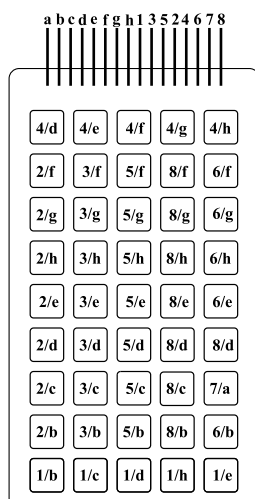

STANDARDNÍ TYPY KLÁVESNIC

TS 523 3020

Nákres klávesnice:

Kód spínání:

TS 523 6061

Nákres klávesnice:

Kód spínání:

Stručná charakteristika:

Počet hmatníků	45
Rozteč hmatníků	13 mm
Tvarování	Ø 7 mm
Vnější rozměry	74,8 x 131,4 mm (r3)
Délka vývodu	123 mm
Počet drah na vývodu	16
Zakončení	kolíky (standardně)
Počet barev	5

Mechanické parametry:

Poznámky:

Popisy, barevné provedení, délku a zakončení vývodu je možno upravit (úprava se promítne do ceny klávesnice).

Stručná charakteristika:

Počet hmatníků	21
Rozteč hmatníků hor./vert.	22/16 mm
Tvarování	po obvodu hmatníků
Vnější rozměry	74,8 x 131,4 mm (r3)
Délka vývodu	110 mm
Počet drah na vývodu	12
Zakončení	kolíky (standardně)
Počet barev	5

Barvy: světle šedá (podklad, tlačítka)
tmavě šedá (tlačítka 0 - 9)
zelená (tlačítko START)
červená (SHIFT, horní popisy)
černá (dolní popisy, obrysy tlačítek)

Poznámky:

Popisy, barevné provedení, délku a zakončení vývodu je možno upravit (úprava se promítne do ceny klávesnice).