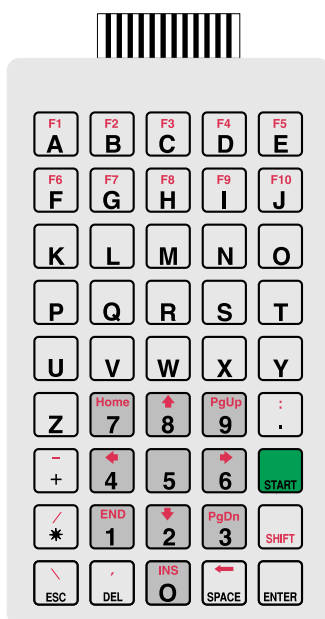

STANDARDNÍ TYPY KLÁVESNIC

TS 523 3020

Nákres klávesnice:

Kód spínání:

TS 523 6061

Nákres klávesnice:

Kód spínání:

Stručná charakteristika:

Počet hmatníků	45
Rozteč hmatníků	13 mm
Tvarování	Ø 7 mm
Vnější rozměry	74,8 x 131,4 mm (r3)
Délka vývodu	123 mm
Počet drah na vývodu	16
Zakončení	kolíky (standardně)
Počet barev	5

Mechanické parametry:

Poznámky:

Popisy, barevné provedení, délku a zakončení vývodu je možno upravit (úprava se promítne do ceny klávesnice).

Stručná charakteristika:

Počet hmatníků	21
Rozteč hmatníků hor./vert.	22/16 mm
Tvarování	po obvodu hmatníků
Vnější rozměry	74,8 x 131,4 mm (r3)
Délka vývodu	110 mm
Počet drah na vývodu	12
Zakončení	kolíky (standardně)
Počet barev	5

Barvy: světle šedá (podklad, tlačítka)
tmavě šedá (tlačítka 0 - 9)
zelená (tlačítko START)
červená (SHIFT, horní popisy)
černá (dolní popisy, obrysy tlačítek)

Poznámky:

Popisy, barevné provedení, délku a zakončení vývodu je možno upravit (úprava se promítne do ceny klávesnice).