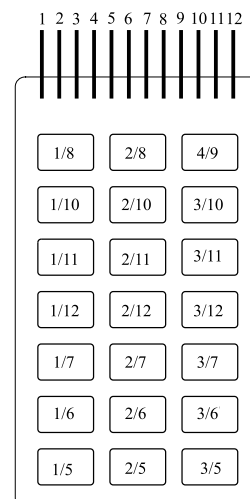

STANDARDNÍ TYPY KLÁVESNIC

TS 523 3020

Nákres klávesnice:

Kód spínání:

TS 523 6061

Nákres klávesnice:

Kód spínání:

Stručná charakteristika:

Počet hmatníků	45
Rozteč hmatníků	13 mm
Tvarování	Ø 7 mm
Vnější rozměry	74,8 x 131,4 mm (r3)
Délka vývodu	123 mm
Počet drah na vývodu	16
Zakončení	kolíky (standardně)
Počet barev	5

Mechanické parametry:

Poznámky:

Popisy, barevné provedení, délku a zakončení vývodu je možno upravit (úprava se promítne do ceny klávesnice).

Stručná charakteristika:

Počet hmatníků	21
Rozteč hmatníků hor./vert.	22/16 mm
Tvarování	po obvodu hmatníků
Vnější rozměry	74,8 x 131,4 mm (r3)
Délka vývodu	110 mm
Počet drah na vývodu	12
Zakončení	kolíky (standardně)
Počet barev	5