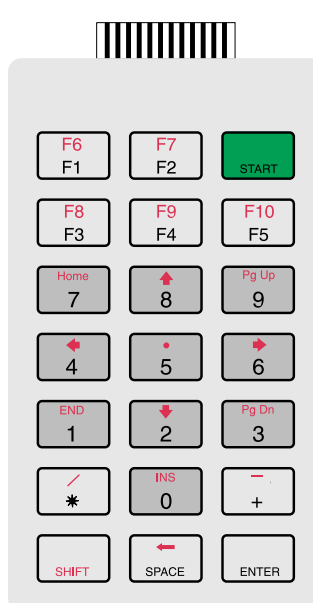

STANDARDNÍ TYPY KLÁVESNIC

TS 523 3020

Nákres klávesnice:

Kód spínání:

TS 523 6061

Nákres klávesnice:

Kód spínání:

Stručná charakteristika:

Počet hmatníků	45
Rozteč hmatníků	13 mm
Tvarování	Ø 7 mm
Vnější rozměry	74,8 x 131,4 mm (r3)
Délka vývodu	123 mm
Počet drah na vývodu	16
Zakončení	kolíky (standardně)
Počet barev	5

Mechanické parametry:

Mechanická odezva	natvarovaná krycí fólie
Ovládací síla	1,5 - 2 N
Životnost	> 5 x 10 ⁵ cyklů
Skladovací teplota	-40 / +65 °C
Provozní teplota	-25 / +65 °C
Stupeň ochrany	IP 65

Elektrické parametry:

Max. spínané napětí	25 V _{SS}
Max. spínací proud	25 mA _{SS}
Přechodový odpor	~ 1 Ω/cm vodiče
Izolační odpor	min. 10 ⁷ Ω

Poznámky:

Popisy, barevné provedení, délku a zakončení vývodu je možno upravit (úprava se promítne do ceny klávesnice).

Stručná charakteristika:

Počet hmatníků	21
Rozteč hmatníků hor./vert.	22/16 mm
Tvarování	po obvodu hmatníků
Vnější rozměry	74,8 x 131,4 mm (r3)
Délka vývodu	110 mm
Počet drah na vývodu	12
Zakončení	kolíky (standardně)
Počet barev	5