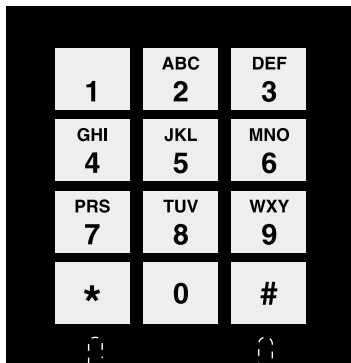

STANDARD FOLIENASTATUREN

TS 523 3042

Bild der Tastatur:

Schaltungscode:

Andere Bauforme der Tastatur - TS 523 3042

Kurze Charakteristik:

Tastenzahl	12
Tastenabstand	13/10,5 mm
Prägung	Durchm. 7 mm
Abmessungen	51 x 52,8 mm
Anschlußlänge	91 mm
Leiterbahnen	7
Klemme	Stifte (standard)
Farbenzahl	2

Mechanische Kennwerte:

Taktile Rückmeldung	Dekorfolie mit Prägung
Betätigungskraft	1,5 - 2 N
Lebensdauer	> 5 x 10 ⁵ Zyklen
Lagerstemperatur	-40 / +65 °C
Betriebstemperatur	-25 / +65 °C
Schutzart	IP 65

Elektrische Kennwerte:

Schaltspannung	25 V DC
Schaltstrom	25 mA DC
Durchgangswiderstand	ca. 1 Ω /cm Leiter
Isolationswiderstand	10 ⁷ Ω min.

Klemme-Möglichkeiten: Stifte (standard)
 Hülse

Farben: hell grau (Tasten)
 schwarz (Unterlage, Beschriftungen)