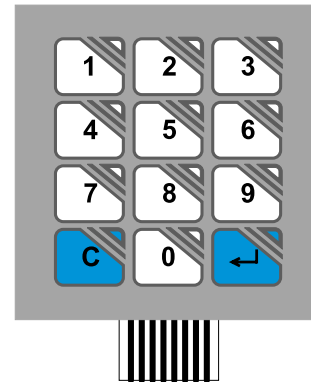

STANDARD FOLIENASTATUREN

TS 523 3042

Bild der Tastatur:

Schaltungscode:

Andere Bauforme der Tastatur - TS 523 3042

Kurze Charakteristik:

Tastenzahl	12
Tastenabstand	13/10,5 mm
Prägung	Durchm. 7 mm
Abmessungen	51 x 52,8 mm
Anschlußlänge	91 mm
Leiterbahnen	7
Klemme	Stifte (standard)
Farbenzahl	2

Mechanische Kennwerte:

Taktile Rückmeldung	Dekorfolie mit Prägung
Betätigungskraft	1,5 - 2 N
Lebensdauer	> 5 x 10 ⁵ Zyklen
Lagerstemperatur	-40 / +65 °C
Betriebstemperatur	-25 / +65 °C
Schutzart	IP 65

Elektrische Kennwerte:

Schaltspannung	25 V DC
Schaltstrom	25 mA DC
Durchgangswiderstand	ca. 1 Ω /cm Leiter
Isolationswiderstand	10 ⁷ Ω min.

Klemme-Möglichkeiten: Stifte (standard)
 Hülse

Farben: hell grau (Tasten)
 schwarz (Unterlage, Beschriftungen)