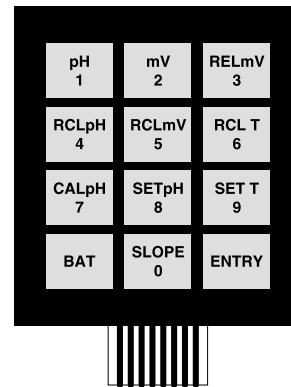

STANDARD FOLIENASTATUREN

TS 523 3042

Bild der Tastatur:

Schaltungscode:

Andere Bauforme der Tastatur - TS 523 3042

Kurze Charakteristik:

Tastenzahl	12
Tastenabstand	13/10,5 mm
Prägung	Durchm. 7 mm
Abmessungen	51 x 52,8 mm
Anschlußlänge	91 mm
Leiterbahnen	7
Klemme	Stifte (standard)
Farbenzahl	2

Mechanische Kennwerte:

Taktile Rückmeldung	Dekorfolie mit Prägung
Betätigungskraft	1,5 - 2 N
Lebensdauer	> 5 x 10 ⁵ Zyklen
Lagerstemperatur	-40 / +65 °C
Betriebstemperatur	-25 / +65 °C
Schutzart	IP 65

Elektrische Kennwerte:

Schaltspannung	25 V DC
Schaltstrom	25 mA DC
Durchgangswiderstand	ca. 1 Ω /cm Leiter
Isolationswiderstand	10 ⁷ Ω min.

Klemme-Möglichkeiten: Stifte (standard)
 Hülse

Farben: hell grau (Tasten)
 schwarz (Unterlage, Beschriftungen)