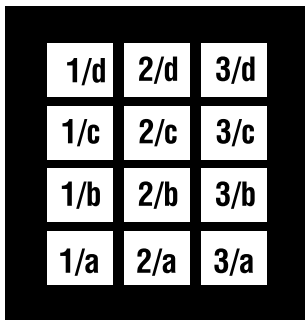

STANDARD FOLIENASTATUREN

TS 523 3042

Bild der Tastatur:

Schaltungscode:

Andere Bauforme der Tastatur - TS 523 3042

Kurze Charakteristik:

Tastenzahl	12
Tastenabstand	13/10,5 mm
Prägung	Durchm. 7 mm
Abmessungen	51 x 52,8 mm
Anschlußlänge	91 mm
Leiterbahnen	7
Klemme	Stifte (standard)
Farbenzahl	2

Mechanische Kennwerte:

Taktile Rückmeldung	Dekorfolie mit Prägung
Betätigungskraft	1,5 - 2 N
Lebensdauer	> 5 x 10 ⁵ Zyklen
Lagerstemperatur	-40 / +65 °C
Betriebstemperatur	-25 / +65 °C
Schutzart	IP 65

Elektrische Kennwerte:

Schaltspannung	25 V DC
Schaltstrom	25 mA DC
Durchgangswiderstand	ca. 1 Ω /cm Leiter
Isolationswiderstand	10 ⁷ Ω min.

Klemme-Möglichkeiten: Stifte (standard)
 Hülse

Farben: hell grau (Tasten)
 schwarz (Unterlage, Beschriftungen)