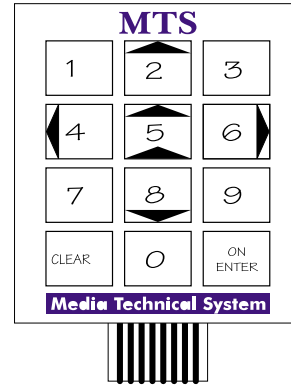

STANDARD FOLIENASTATUREN

TS 523 3042

Bild der Tastatur:

Schaltungscode:

Andere Bauforme der Tastatur - TS 523 3042

Kurze Charakteristik:

Tastenzahl	12
Tastenabstand	13/10,5 mm
Prägung	Durchm. 7 mm
Abmessungen	51 x 52,8 mm
Anschlußlänge	91 mm
Leiterbahnen	7
Klemme	Stifte (standard)
Farbenzahl	2

Mechanische Kennwerte:

Taktile Rückmeldung	Dekorfolie mit Prägung
Betätigungskraft	1,5 - 2 N
Lebensdauer	> 5 x 10 ⁵ Zyklen
Lagerstemperatur	-40 / +65 °C
Betriebstemperatur	-25 / +65 °C
Schutzart	IP 65

Elektrische Kennwerte:

Schaltspannung	25 V DC
Schaltstrom	25 mA DC
Durchgangswiderstand	ca. 1 Ω /cm Leiter
Isolationswiderstand	10 ⁷ Ω min.

Klemme-Möglichkeiten: Stifte (standard)
 Hülse

Farben: hell grau (Tasten)
 schwarz (Unterlage, Beschriftungen)