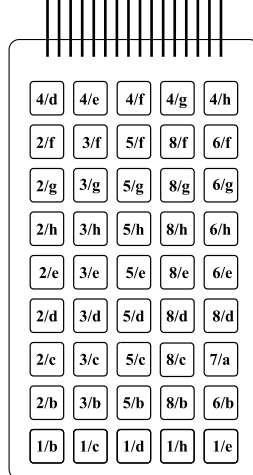

STANDARD FOLIEN-TASTATUREN

TS 523 3020

Bild der Tastatur:

Schaltungscodex:

a b c d e f g h i 1 3 5 2 4 6 7 8

TS 523 6061

Bild der Tastatur:

Schaltungscodex:

1 2 3 4 5 6 7 8 9 10 11 12

Kurze Charakteristik:

Tastenzahl	45
Tastenabstand	13 mm
Prägung	Durchm. 7 mm
Abmessungen	74,8 x 131,4 mm (r3)
Anschlußlänge	123 mm
Leiterbahnen	16
Klemme	Stifte (standard)
Farbenzahl	5

Notizen:

Wir können Beschriftungen, Farben, Länge und Klemme des Anschlusses modifizieren (Modifizierung wird in Preis Inbegriffen).

Kurze Charakteristik:

Tastenzahl	21
Tastenabstand	22/16 mm
Prägung	Tastenrandprägung
Abmessungen	74,8 x 131,4 mm (r3)
Anschlußlänge	110 mm
Leiterbahnen	12
Klemme	Stifte (standard)
Farbenzahl	5

Farben: hell grau (Tasten, Unterlage)
dunkel grau (Tasten 0-9)
grün (START)
rot (SHIFT, obere Beschriftungen)
schwarz (untere Beschriftungen, Kontur der Tasten)

Notizen:

Wir können Beschriftungen, Farben, Länge und Klemme des Anschlusses modifizieren (Modifizierung wird in Preis Inbegriffen).