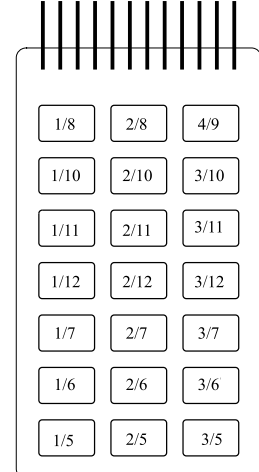

STANDARD FOLIEN-TASTATUREN

TS 523 3020

Bild der Tastatur:

Schaltungscodex:

a b c d e f g h i 1 3 5 2 4 6 7 8

TS 523 6061

Bild der Tastatur:

Schaltungscodex:

1 2 3 4 5 6 7 8 9 10 11 12

Kurze Charakteristik:

Tastenzahl	45
Tastenabstand	13 mm
Prägung	Durchm. 7 mm
Abmessungen	74,8 x 131,4 mm (r3)
Anschlußlänge	123 mm
Leiterbahnen	16
Klemme	Stifte (standard)
Farbenzahl	5

Notizen:

Wir können Beschriftungen, Farben, Länge und Klemme des Anschlusses modifizieren (Modifizierung wird in Preis Inbegriffen).

Kurze Charakteristik:

Tastenzahl	21
Tastenabstand	22/16 mm
Prägung	Tastenrandprägung
Abmessungen	74,8 x 131,4 mm (r3)
Anschlußlänge	110 mm
Leiterbahnen	12
Klemme	Stifte (standard)
Farbenzahl	5

Farben: hell grau (Tasten, Unterlage)
dunkel grau (Tasten 0-9)
grün (START)
rot (SHIFT, obere Beschriftungen)
schwarz (untere Beschriftungen, Kontur der Tasten)

Notizen:

Wir können Beschriftungen, Farben, Länge und Klemme des Anschlusses modifizieren (Modifizierung wird in Preis Inbegriffen).