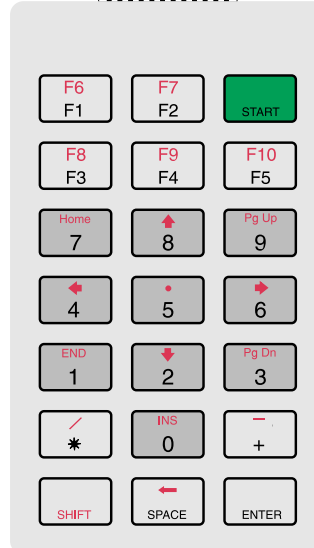

STANDARD FOLIEN-TASTATUREN

TS 523 3020

Bild der Tastatur:

Schaltungscodex:

a b c d e f g h i 1 3 5 2 4 6 7 8

TS 523 6061

Bild der Tastatur:

Schaltungscodex:

1 2 3 4 5 6 7 8 9 10 11 12

Kurze Charakteristik:

Tastenzahl	45
Tastenabstand	13 mm
Prägung	Durchm. 7 mm
Abmessungen	74,8 x 131,4 mm (r3)
Anschlußlänge	123 mm
Leiterbahnen	16
Klemme	Stifte (standard)
Farbenzahl	5

Mechanische Kennwerte:

Taktile Rückmeldung	Dekorfolie mit Prägung
Betätigungskraft	1,5 - 2 N
Lebensdauer	> 5 x 10 ⁵ Zyklen
Lagerstemperatur	-40 / +65 °C
Betriebstemperatur	-25 / +65 °C
Schutzart	IP 65

Elektrische Kennwerte:

Farben: hell grau (Tasten, Unterlage)
dunkel grau (Tasten 0-9)
grün (START)
rot (SHIFT, obere Beschriftungen)
schwarz (untere Beschriftungen, Kontur der Tasten)

Notizen:

Wir können Beschriftungen, Farben, Länge und Klemme des Anschlusses modifizieren (Modifizierung wird in Preis Inbegriffen).