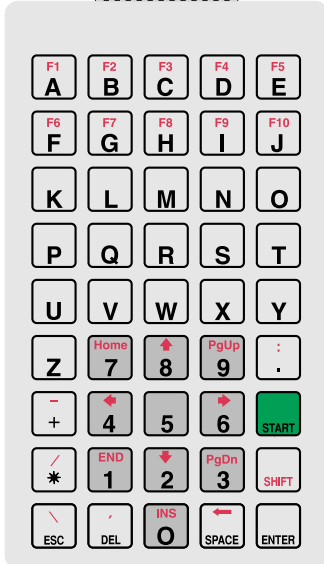

STANDARD FOLIEN-TASTATUREN

TS 523 3020

Bild der Tastatur:

Schaltungscodex:

a b c d e f g h i 1 3 5 2 4 6 7 8

TS 523 6061

Bild der Tastatur:

Schaltungscodex:

1 2 3 4 5 6 7 8 9 10 11 12

Kurze Charakteristik:

Tastenzahl	45
Tastenabstand	13 mm
Prägung	Durchm. 7 mm
Abmessungen	74,8 x 131,4 mm (r3)
Anschlußlänge	123 mm
Leiterbahnen	16
Klemme	Stifte (standard)
Farbenzahl	5

Farben: hell grau (Tasten, Unterlage)
dunkel grau (Tasten 0-9)
grün (START)
rot (SHIFT, obere Beschriftungen)
schwarz (untere Beschriftungen, Kontur der Tasten)

Notizen:

Wir können Beschriftungen, Farben, Länge und Klemme des Anschlusses modifizieren (Modifizierung wird in Preis Inbegriffen).