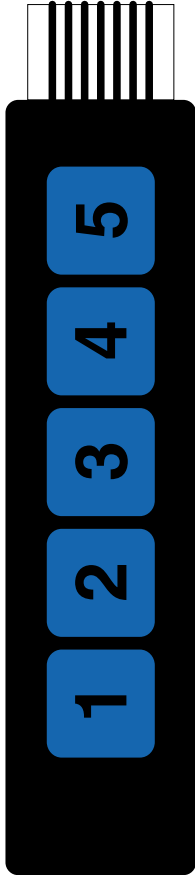

# STANDARD FOLIENASTATUREN

## TS 523 2041

Bild der Tastatur:

Schaltungcode:

Andere Bauforme der Tastatur - TS 523 2041

### Kurze Charakteristik:

Tastenzahl	5
Tastenabstand	19 mm
Prägung	Durchm. 12 mm
Abmessungen	122 x 30 mm (r2)
Anschlußlänge	40 mm
Leiterbahnen	7
Klemme	Stifte (standard)
Farbenzahl	2

### Elektrische Kennwerte:

Schaltspannung	25 V DC
Schaltstrom	25 mA DC
Durchgangswiderstand	ca. 1 Ω /cm Leiter
Isolationswiderstand	10 <sup>7</sup> Ω min.

**Klemme-Möglichkeiten:**   Stifte (standard)  
  Hülse